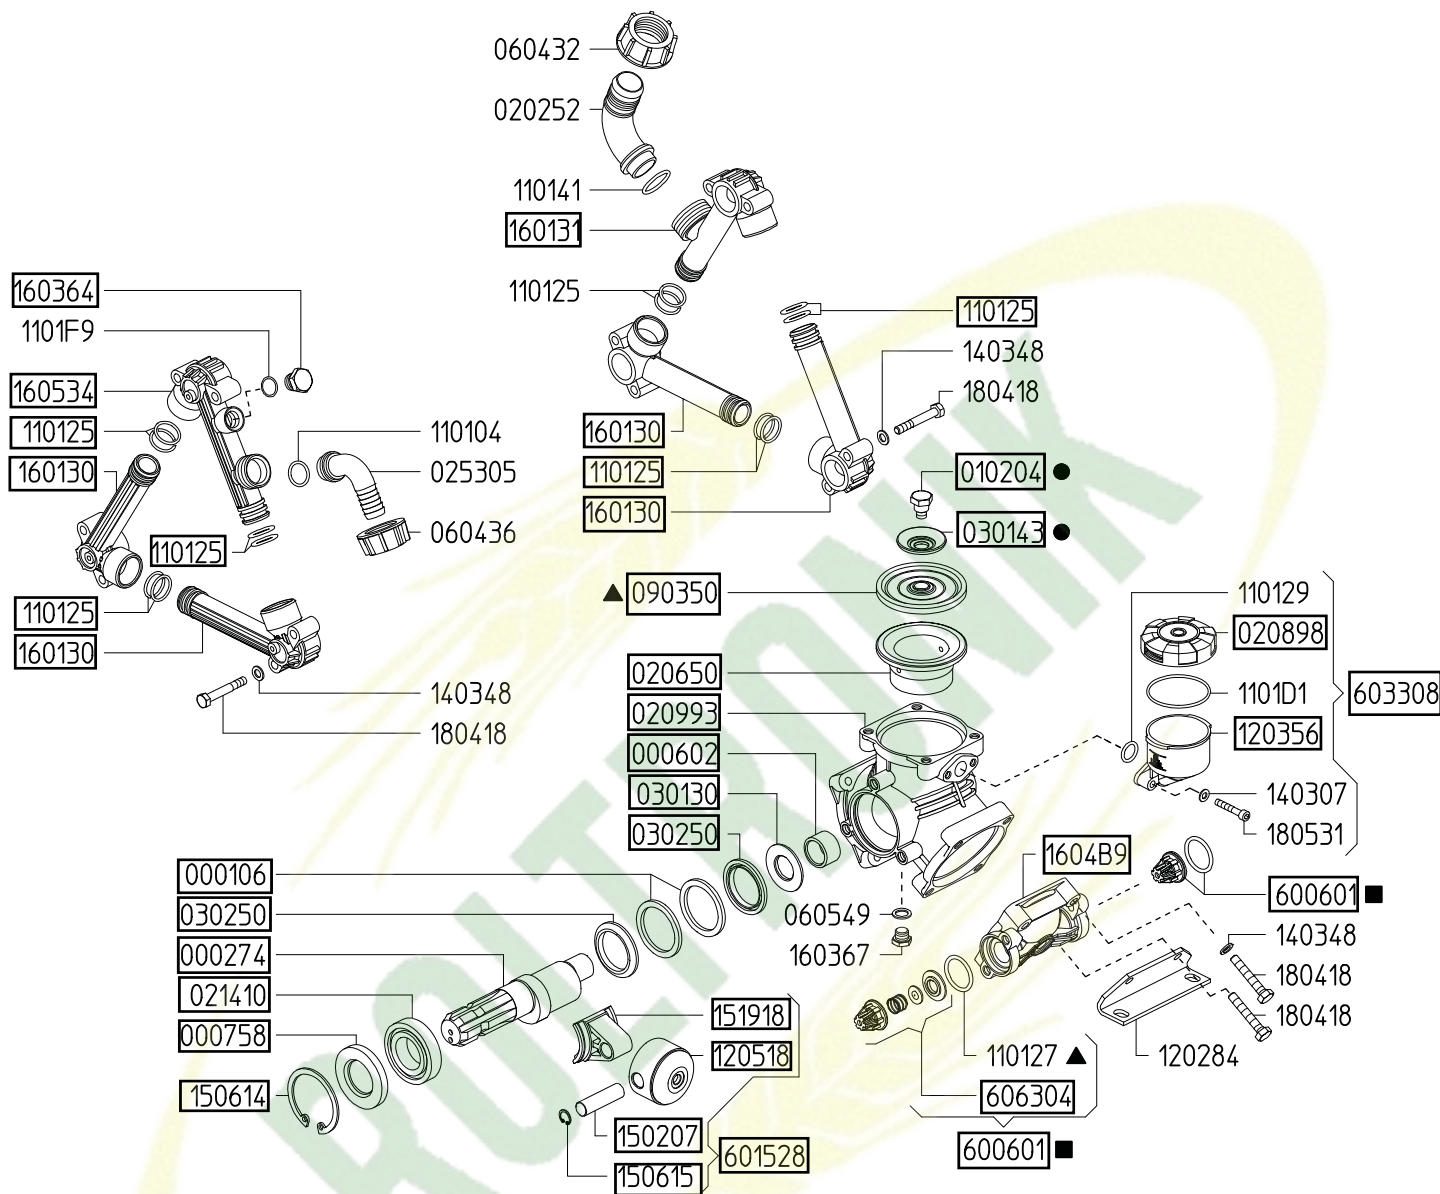

## ZETA 70 1C

## ZETA 70 TS 1C

Variante versione TS 1C rispetto alla 1C  
Variables of version TS 1C compared to 1C

KIT 616		KIT 545		KIT 547	
6062B8		606246		606248	
▲		■		●	
CODICE CODE	Q.TA' Q.TY	CODICE CODE	Q.TA' Q.TY	CODICE CODE	Q.TA' Q.TY
090350	3	600601	6	010204	3
110127	6			030143	3